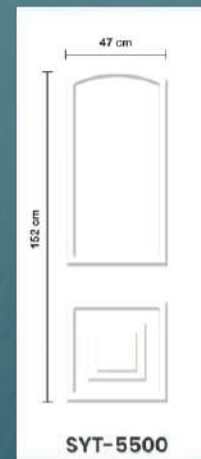

SYT-405

SYT-500

SYT-501

SYT-5200

SYT-5201

SYT-5201-C

SYT-5201-K

SYT-5500

SYT-5501

SYT-6101

SYT-6200

SYT-6301

SYT-6400

SYT-6401-K

SYT-6401-KC

PANOU LATERAL

* Grosimea standard este de 20 sau 24 mm

* Grosime la comanda de pana la 44 mm

OPȚIUNI CULOARE

alb
RAL 9016

antracit

golden oak

negru

walnut

alb
RAL 9010

Dimensiunile standard sunt: 870 x 2050 x 20/24 mm

Protectie UV

Garantie 10 ani

CONTACT

+40 746 305 018

office@primafenster.ro

www.primafenster.ro