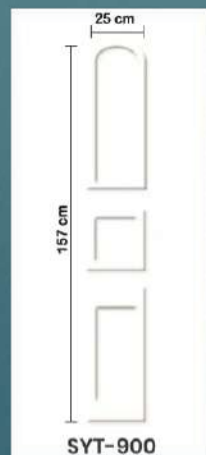

SYT-301

SYT-302

SYT-303

SYT-502

SYT-800

SYT-801

SYT-900

SYT-901

SYT-902

SYT-5502

SYT-5800

SYT-5900

SYT-5901

SYT-6000

SYT-6001

SYT-106

* Grosimea standard este de 20 sau 24 mm

* Grosime la comanda de pana la 44 mm

OPȚIUNI CULOARE

alb
RAL 9016

antracit

golden oak

negru

walnut

alb
RAL 9010

Dimensiunile standard sunt: 870 x 2050 x 20/24 mm

Protectie UV

Garantie 10 ani

CONTACT

+40 746 305 018

office@primafenster.ro

www.primafenster.ro