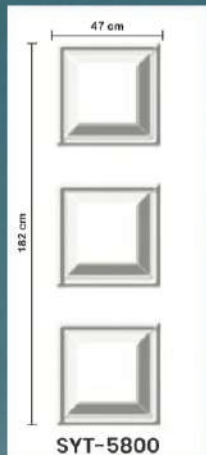

SYT-301

SYT-302

SYT-303

SYT-502

SYT-800

SYT-801

SYT-900

SYT-901

SYT-902

SYT-5502

SYT-5800

SYT-5900

SYT-5901

SYT-6000

SYT-6001

SYT-106

* Grosimea standard este de 20 sau 24 mm

* Grosime la comanda de pana la 44 mm

OPȚIUNI CULOARE

alb
RAL 9016

antracit

golden oak

negru

walnut

alb
RAL 9010

Dimensiunile standard sunt: 870 x 2050 x 20/24 mm

Protectie UV

Garantie 10 ani

CONTACT

+40 746 305 018

office@primafenster.ro

www.primafenster.ro