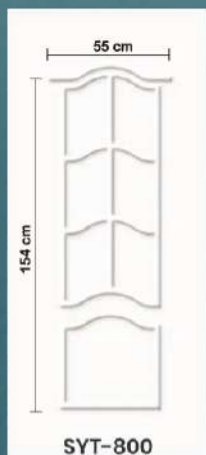

SYT-301

SYT-302

SYT-303

SYT-502

SYT-800

SYT-801

SYT-900

SYT-901

* Grosimea standard este de 20 sau 24 mm

* Grosime la comanda de pana la 44 mm

OPȚIUNI CULOARE

alb
RAL 9016

antracit

golden oak

negru

walnut

alb
RAL 9010

Dimensiunile standard sunt: 870 x 2050 x 20/24 mm

Protectie UV

Garantie 10 ani

CONTACT

+40 746 305 018

office@primafenster.ro

www.primafenster.ro