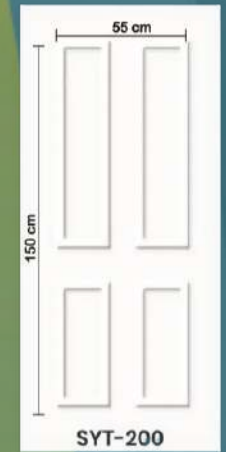

SYT-107

SYT-108

SYT-109

SYT-110

SYT-200

SYT-400

SYT-401

SYT-402

* Grosimea standard este de 20 sau 24 mm

* Grosime la comanda de pana la 44 mm

OPȚIUNI CULOARE

alb
RAL 9016

antracit

golden oak

negru

walnut

alb
RAL 9010

Dimensiunile standard sunt: 870 x 2050 x 20/24 mm

Protectie UV

Garantie 10 ani

CONTACT

+40 746 305 018

office@primafenster.ro

www.primafenster.ro