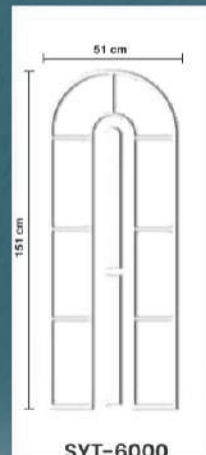

SYT-902

SYT-5502

SYT-5800

SYT-5900

SYT-5901

SYT-6000

SYT-6001

SYT-106

* Grosimea standard este de 20 sau 24 mm

* Grosime la comanda de pana la 44 mm

OPȚIUNI CULOARE

alb
RAL 9016

antracit

golden oak

negru

walnut

alb
RAL 9010

Dimensiunile standard sunt: 870 x 2050 x 20/24 mm

Protectie UV

Garantie 10 ani

CONTACT

+40 746 305 018

office@primafenster.ro

www.primafenster.ro