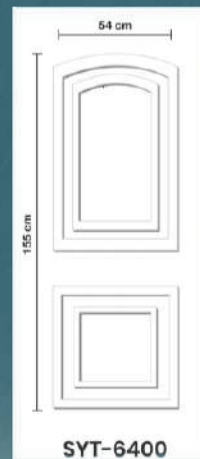

SYT-5501

SYT-6101

SYT-6200

SYT-6301

SYT-6400

SYT-6401-K

SYT-6401-KC

PANOU LATERAL

* Grosimea standard este de 20 sau 24 mm

* Grosime la comanda de pana la 44 mm

OPȚIUNI CULOARE

alb
RAL 9016

antracit

golden oak

negru

walnut

alb
RAL 9010

Dimensiunile standard sunt: 870 x 2050 x 20/24 mm

Protectie UV

Garantie 10 ani

CONTACT

+40 746 305 018

office@primafenster.ro

www.primafenster.ro