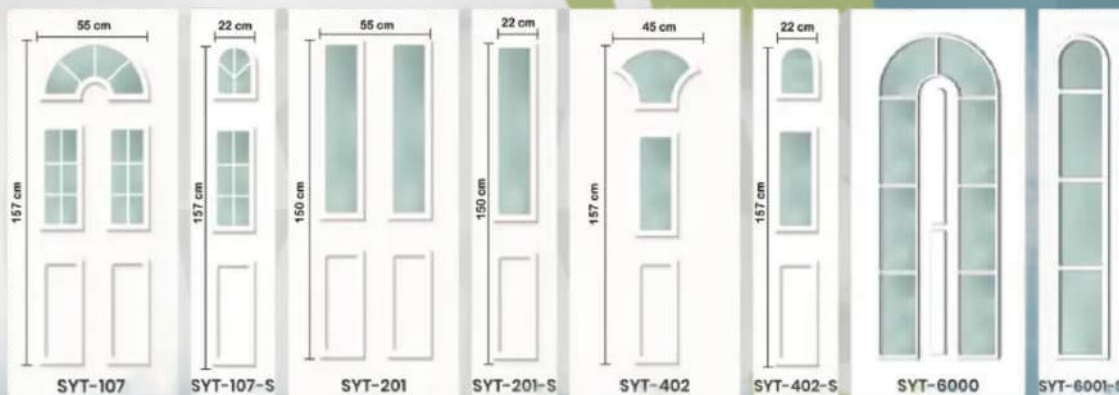

SYT-5501

SYT-6101

SYT-6200

SYT-6301

SYT-6400

SYT-6401-K

SYT-6401-KC

PANOU LATERAL

OPȚIUNI STICLĂ

inghet

satin

lucios

OPȚIUNI COMPOZIT

xps

mdf-xps-mdf

xps-mdf-xps

* Grosimea standard este de 20 sau 24 mm

* Grosime la comanda de pana la 44 mm

OPȚIUNI CULOARE

alb
RAL 9016

antracit

golden oak

negru

walnut

alb
RAL 9010

Dimensiunile standard sunt: 870 x 2050 x 20/24 mm

Protectie UV

Garantie 10 ani

CONTACT

+40 746 305 018

office@primafenster.ro

www.primafenster.ro