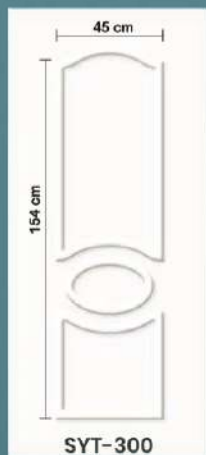

SYT-101

SYT-102

SYT-103

SYT-104

SYT-105

SYT-201

SYT-202

SYT-300

* Grosimea standard este de 20 sau 24 mm

* Grosime la comanda de pana la 44 mm

OPȚIUNI CULOARE

alb
RAL 9016

antracit

golden oak

negru

walnut

alb
RAL 9010

Dimensiunile standard sunt: 870 x 2050 x 20/24 mm

Protectie UV

Garantie 10 ani

CONTACT

+40 746 305 018

office@primafenster.ro

www.primafenster.ro