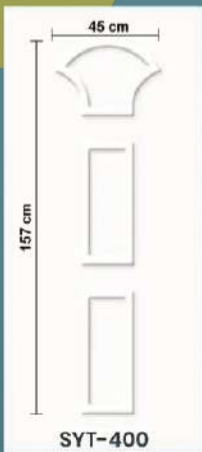

SYT-107

SYT-108

SYT-109

SYT-110

SYT-200

SYT-400

SYT-401

SYT-402

* Grosimea standard este de 20 sau 24 mm

* Grosime la comanda de pana la 44 mm

OPȚIUNI CULOARE

alb
RAL 9016

antracit

golden oak

negru

walnut

alb
RAL 9010

Dimensiunile standard sunt: 870 x 2050 x 20/24 mm

Protectie UV

Garantie 10 ani

CONTACT

+40 746 305 018

office@primafenster.ro

www.primafenster.ro