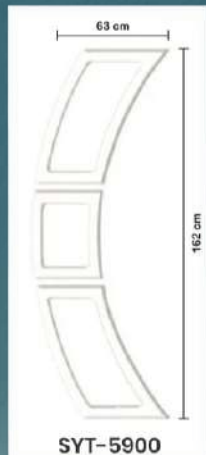

SYT-301

SYT-302

SYT-303

SYT-502

SYT-800

SYT-801

SYT-900

SYT-901

SYT-902

SYT-5502

SYT-5800

SYT-5900

SYT-5901

SYT-6000

SYT-6001

SYT-106

* Grosimea standard este de 20 sau 24 mm

* Grosime la comanda de pana la 44 mm

OPȚIUNI CULOARE

alb
RAL 9016

antracit

golden oak

negru

walnut

alb
RAL 9010

Dimensiunile standard sunt: 870 x 2050 x 20/24 mm

Protectie UV

Garantie 10 ani

CONTACT

+40 746 305 018

office@primafenster.ro

www.primafenster.ro